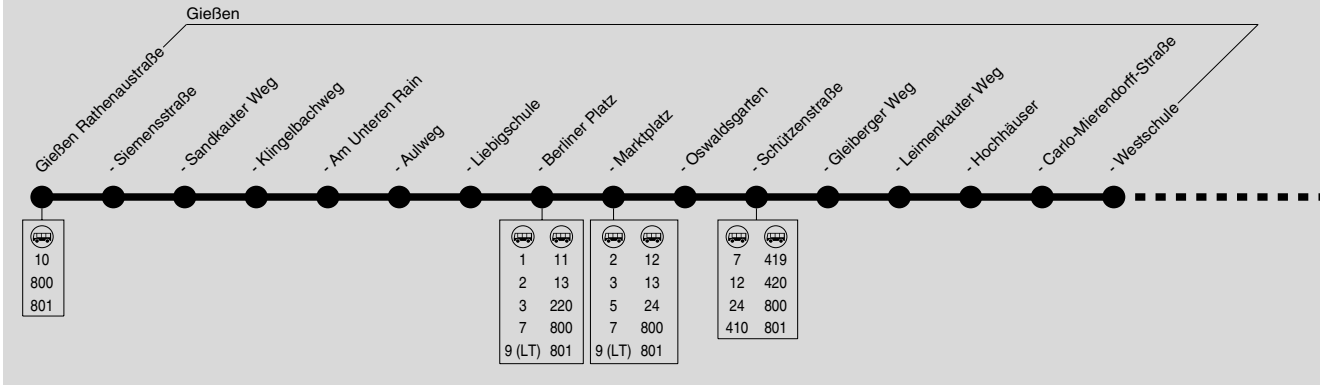

802

Gießen Rathenaustraße → Berliner Platz → Marktplatz
→ Weststadt → Wettberg Krofdorf-Gleiberg

Stadtwerke Gießen AG 35398 Gießen, Lahnstraße 31 Tel. 0641/708-1400

Montag - Freitag

Verkehrsbeschränkung			S												
	alle	30 Min	7.08	7.38	8.08	8.38	9.08	9.38	10.08	alle	30 Min	18.08	19.09	19.30	20.09
Gießen Rathenaustraße	5.38		7.08	7.38	8.08	8.38	9.08	9.38	10.08	alle	18.08	19.09	19.30	20.09	21.09
- Siemensstraße	5.39		7.09	7.39	8.09	8.39	9.09	9.39	10.09	30 Min	18.09	19.10	19.31	20.10	21.10
- Pistorstraße															
- Sandkauter Weg	5.40		7.10	7.40	8.10	8.40	9.10	9.40	10.10		18.10	19.11	19.32	20.11	21.11
- Klingelbachweg	5.41		7.11	7.41	8.11	8.41	9.11	9.41	10.11		18.11	19.12	19.33	20.12	21.12
- Am Unteren Rain	5.42		7.12	7.42	8.12	8.42	9.12	9.42	10.12		18.12	19.13	19.34	20.13	21.13
- Aulweg	5.43		7.13	7.43	8.13	8.43	9.13	9.43	10.13		18.13	19.14	19.35	20.14	21.14
- Liebigsschule	5.45		7.15	7.45	8.15	8.45	9.15	9.45	10.15		18.15	19.15	19.36	20.15	21.15
- Berliner Platz	5.49		7.19	7.49	8.19	8.49	9.19	9.49	10.19		18.19	19.21	19.41	20.21	21.21
- Marktplatz	5.22	5.52	7.22	7.48	7.52	8.22	8.52	9.22	9.52	10.22	18.22	18.57	19.26	20.26	21.26
- Oswaldsgarten	5.24	5.54	7.24	7.49	7.54	8.24	8.54	9.24	9.54	10.24	18.24	18.59	19.28	20.28	21.28
- Schützenstraße	5.26	5.56	7.26	7.52	7.56	8.26	8.56	9.26	9.56	10.26	18.26	19.01	19.30	20.30	21.30
- Gleiberger Weg	5.27	5.57	7.27	7.53	7.57	8.27	8.57	9.27	9.57	10.27	18.27	19.02	19.31	20.31	21.31
- Leimenkauter Weg	5.28	5.58	7.28	7.54	7.58	8.28	8.58	9.28	9.58	10.28	18.28	19.03	19.32	20.32	21.32
- Hochhäuser	5.29	5.59	7.29	7.55	7.59	8.29	8.59	9.29	9.59	10.29	18.29	19.04	19.33	20.33	21.33
- Carlo-Mierendorff-Straße	5.30	6.00	7.30	7.56	8.00	8.30	9.00	9.30	10.00	10.30	18.30	19.05	19.34	20.34	21.34
- Westschule	5.31	6.01	7.31	7.57	8.01	8.31	9.01	9.31	10.01	10.31	18.31	19.06	19.35	20.35	21.35
Launsbach Gewerbepark Ost	5.34	6.04	7.34		8.04	8.34	9.04	9.34	10.04	10.34	18.34	19.09	19.38	20.38	21.38
Krofdorf-Gleib. Gew.park West	5.36	6.06	7.36		8.06	8.36	9.06	9.36	10.06	10.36	18.36	19.11	19.40	20.40	21.40
- Seehmühle	5.37	6.07	7.37		8.07	8.37	9.07	9.37	10.07	10.37	18.37	19.12	19.41	20.41	21.41
- Klingelgarten	5.12	5.39	6.09	7.39	8.09	8.39	9.09	9.39	10.09	10.39	18.39	19.14	19.43	20.43	21.43
- Wiesenstraße	5.13	5.40	6.10	7.40	8.10	8.40	9.10	9.40	10.10	10.40	18.40	19.15	19.44	20.44	21.44
- Kronzenborner Weg	5.14	5.41	6.11	7.41	8.11	8.41	9.11	9.41	10.11	10.41	18.41	19.16	19.45	20.45	21.45
- Wißmarer Str	5.15	5.42	6.12	7.42	8.12	8.42	9.12	9.42	10.12	10.42	18.42	19.17	19.46	20.46	21.46
- Am Wingert	5.16	5.43	6.13	7.43	8.13	8.43	9.13	9.43	10.13	10.43	18.43	19.18	19.47	20.47	21.47