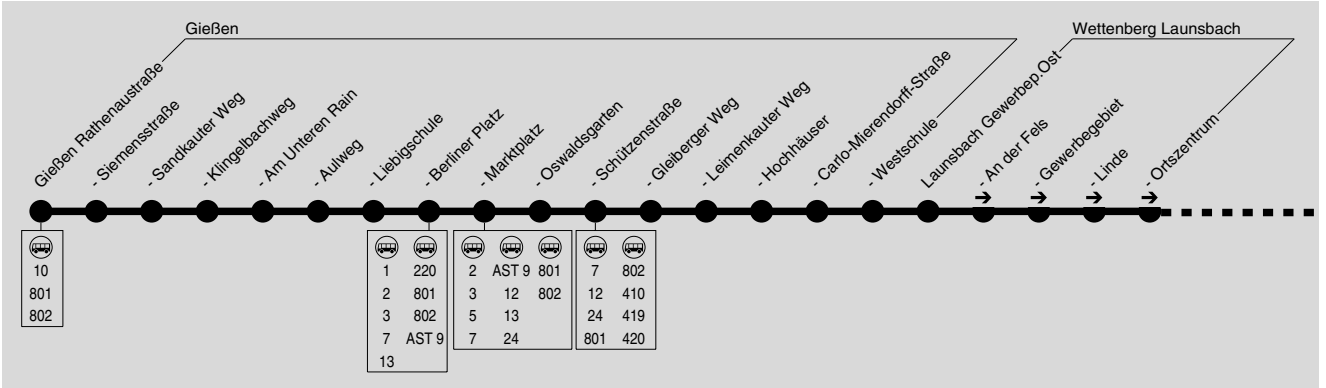

800

**Gießen Berliner Platz → Marktplatz → Weststadt
→ Launsbach → Wißmar → Krofdorf-Gleiberg**

Stadtwerke Gießen AG 35398 Gießen, Lahnstraße 31 Tel. 0641/708-1400

Montag - Freitag

Samstag

Sonn- und Feiertag

Verkehrsbeschränkung	77	10	10			
Gießen A.-Herm.-Francke Schule	13.05					
- Ederstraße	13.15					
- Berliner Platz		22.21	23.35	22.21	23.35	
- Marktplatz	4.32	22.26	23.38	22.26	23.38	
- Oswaldsgarten	4.33	22.27	23.39	22.27	23.39	
- Schützenstraße	4.35	22.29	23.41	22.29	23.41	
- Gleiberger Weg	4.36	22.30	23.42	22.30	23.42	
- Leimenkauter Weg	4.37	22.31	23.43	22.31	23.43	
- Hochhäuser	4.38	22.32	23.44	22.32	23.44	
- Carlo-Mierendorff-Straße	4.39	22.33	23.45	22.33	23.45	
- Westschule	4.40	22.34	23.46	22.34	23.46	
Launsbach Gewerbepark Ost	4.43	22.37	23.48	22.37	23.48	
- An der Fels	4.44	22.38	23.49	22.38	23.49	
- Gewerbegebiet	4.45	22.40	23.50	22.40	23.50	
- Linde	4.46	22.41	23.51	22.41	23.51	
- Ortszentrum	4.47	22.42	23.52	22.42	23.52	
Wißmar Katholische Kirche	4.48	22.44	23.53	22.44	23.53	
- Launsbacher Straße	4.49	22.45	23.54	22.45	23.54	
- Bahnhofstraße		13.21				
- Holz + Technik-Museum	4.50	13.22	22.46	23.55	22.46	23.55
- Rüttershausener Straße	4.51	13.23	22.47	23.56	22.47	23.56
- Evangelische Kirche	4.53	13.24	22.48	23.57	22.48	23.57
- Krofdorfer Straße	4.54	13.25	22.49	23.58	22.49	23.58
- Auf der Heide	4.56	13.27	22.51	0.00	22.51	0.00
Launsbach Mittelmark		13.30				
- Ev. Gemeindehaus		13.31				
- Linde		13.32				
- Gewerbegebiet		13.33				
- An der Fels		13.34				
Krofdorf-Gleib. Gew.park West		13.35				
- Seemühle		13.36				
- Klingelgarten		13.37				
- Apotheke		13.38				
- Haupt-/Inselstraße		13.39				
- Am Wingert	5.00	22.55	0.04	22.55	0.04	