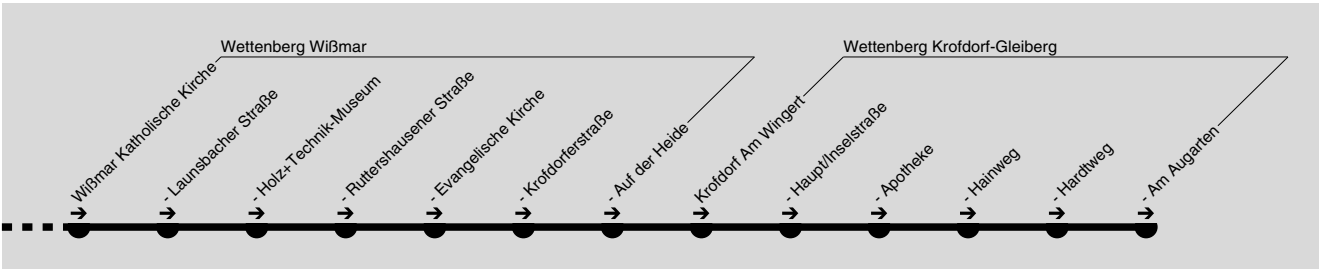

800

**Gießen Berliner Platz → Marktplatz → Weststadt
→ Launsbach → Wißmar → Krofdorf-Gleiberg**

Stadtwerke Gießen AG 35398 Gießen, Lahnstraße 31 Tel. 0641/708-1400

Montag - Freitag

Samstag

Sonn- und Feiertag

Verkehrsbeschränkung	77	10	10			
Gießen A.-Herm.-Francke Schule	13.05					
- Ederstraße	13.15					
- Berliner Platz		22.21	23.35	22.21	23.35	
- Marktplatz	4.32	22.26	23.38	22.26	23.38	
- Oswaldsgarten	4.33	22.27	23.39	22.27	23.39	
- Schützenstraße	4.35	22.29	23.41	22.29	23.41	
- Gleiberger Weg	4.36	22.30	23.42	22.30	23.42	
- Leimenkauter Weg	4.37	22.31	23.43	22.31	23.43	
- Hochhäuser	4.38	22.32	23.44	22.32	23.44	
- Carlo-Mierendorff-Straße	4.39	22.33	23.45	22.33	23.45	
- Westschule	4.40	22.34	23.46	22.34	23.46	
Launsbach Gewerbepark Ost	4.43	22.37	23.48	22.37	23.48	
- An der Fels	4.44	22.38	23.49	22.38	23.49	
- Gewerbegebiet	4.45	22.40	23.50	22.40	23.50	
- Linde	4.46	22.41	23.51	22.41	23.51	
- Ortszentrum	4.47	22.42	23.52	22.42	23.52	
Wißmar Katholische Kirche	4.48	22.44	23.53	22.44	23.53	
- Launsbacher Straße	4.49	22.45	23.54	22.45	23.54	
- Bahnhofstraße		13.21				
- Holz + Technik-Museum	4.50	13.22	22.46	23.55	22.46	23.55
- Rüttershausener Straße	4.51	13.23	22.47	23.56	22.47	23.56
- Evangelische Kirche	4.53	13.24	22.48	23.57	22.48	23.57
- Krofdorfer Straße	4.54	13.25	22.49	23.58	22.49	23.58
- Auf der Heide	4.56	13.27	22.51	0.00	22.51	0.00
Launsbach Mittelmark		13.30				
- Ev. Gemeindehaus		13.31				
- Linde		13.32				
- Gewerbegebiet		13.33				
- An der Fels		13.34				
Krofdorf-Gleib. Gew.park West		13.35				
- Seemühle		13.36				
- Klingelgarten		13.37				
- Apotheke		13.38				
- Haupt-/Inselstraße		13.39				
- Am Wingert	5.00	22.55	0.04	22.55	0.04	