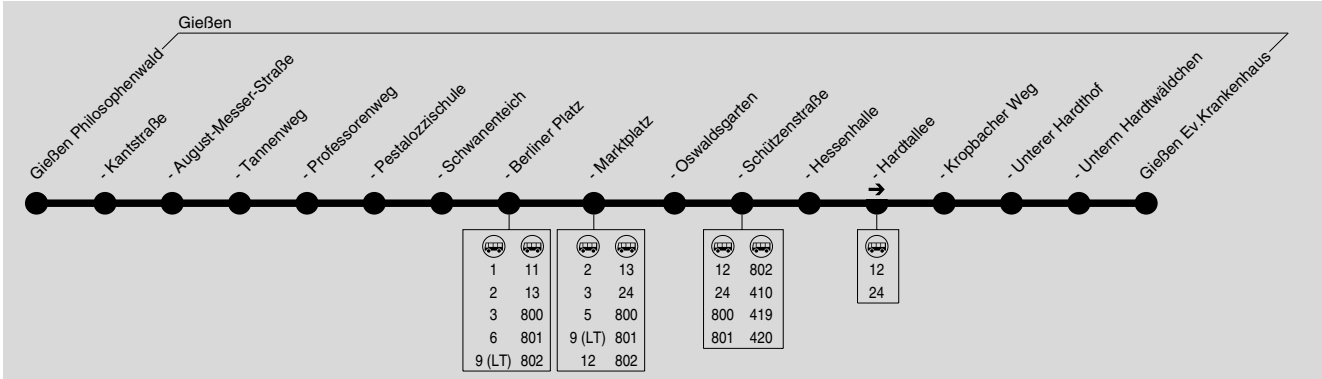

7

Gießen Philosophenwald → Schwanenteich → Berliner Platz  
 → Marktplatz → Hessenhalle → Gießen Ev.Krankenhaus

Stadtwerke Gießen AG 35398 Gießen, Lahnstraße 31 Tel. 0641/708-1400

### Montag - Freitag

Verkehrsbeschränkung	S																		
Gießen Philosophenwald	5.12	6.00	6.30	7.00	7.23	7.30	8.00	8.30	9.00	9.30	10.00	10.30	11.00	11.30	12.00	12.30	13.00	13.30	
- August-Messer-Straße	5.15	6.03	6.33	7.03	7.25	7.33	8.03	8.33	9.03	9.33	10.03	10.33	11.03	11.33	12.03	12.33	13.03	13.33	
- Tannenweg	5.16	6.04	6.34	7.04	7.27	7.34	8.04	8.34	9.04	9.34	10.04	10.34	11.04	11.34	12.04	12.34	13.04	13.34	
- Schwanenteich	5.19	6.08	6.38	7.08	7.27	7.38	8.08	8.38	9.08	9.38	10.08	10.38	11.08	11.38	12.08	12.38	13.08	13.38	
- Berliner Platz	5.23	5.37	6.12	6.42	7.12	7.34	7.42	8.12	8.42	9.12	9.42	10.12	10.42	11.12	11.42	12.12	12.42	13.12	13.42
- Marktplatz	5.25	5.39	6.14	6.44	7.14	7.36	7.44	8.14	8.44	9.14	9.44	10.14	10.44	11.14	11.44	12.14	12.44	13.14	13.44
- Oswaldsgarten	5.26	5.40	6.16	6.46	7.16	7.38	7.46	8.16	8.46	9.16	9.46	10.16	10.46	11.16	11.46	12.16	12.46	13.16	13.46
- Herderschule					7.41														
- Hardtallee	5.29	5.43	6.19	6.49	7.19	7.49	8.19	8.49	9.19	9.49	10.19	10.49	11.19	11.49	12.19	12.49	13.19	13.49	
- Ev.Krankenhaus	5.33	5.47	6.23	6.53	7.23	7.53	8.23	8.53	9.23	9.53	10.23	10.53	11.23	11.53	12.23	12.53	13.23	13.53	