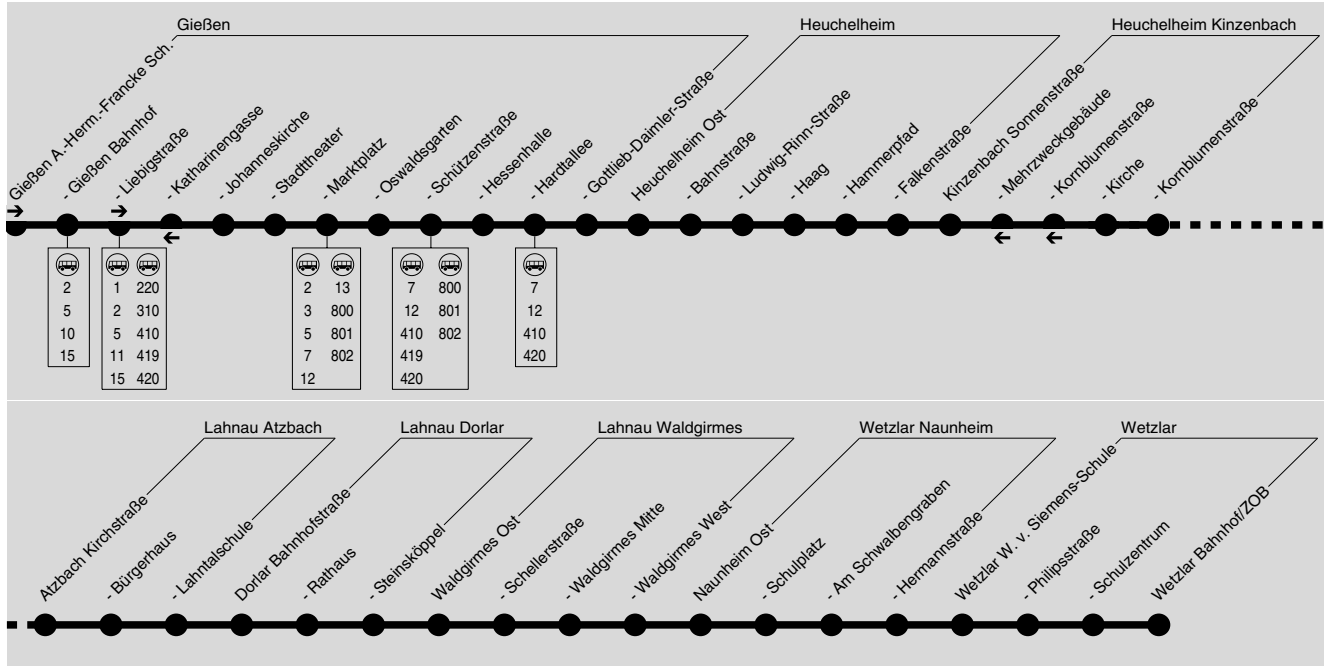

24

Gießen Bahnhof → Marktplatz → Hardtallee → Heuchelheim → Kinzenbach → Lahnu → Wetzlar Bahnhof/ZOB

ESE Linienverkehr GmbH, Am Schiffenweg 2, 35460 Staufenberg, Tel.: (06406) 9106-0

Montag - Freitag

Verkehrsbeschränkung Hinweise	S																		
	4.47	5.17	5.32	5.47	6.02	6.17	6.32	6.42	6.47	6.59	7.17	7.40	7.47	8.17	8.47	9.17	9.47	10.17	10.47
Gießen Bahnhof	4.47	5.17	5.32	5.47	6.02	6.17	6.32	6.42	6.47	6.59	7.17	7.40	7.47	8.17	8.47	9.17	9.47	10.17	10.47
- Liebigstraße	4.49	5.19	5.34	5.49	6.04	6.19	6.34	6.44	6.49	7.01	7.19	7.49	8.19	8.49	9.19	9.49	10.19	10.49	
- Johanneskirche	4.50	5.20	5.35	5.50	6.05	6.20	6.35	6.45	6.50	7.02	7.20	7.50	8.20	8.50	9.20	9.50	10.20	10.50	
- Marktplatz	4.56	5.26	5.41	5.56	6.11	6.26	6.41	6.49	6.56	7.06	7.26	7.56	8.26	8.56	9.26	9.56	10.26	10.56	
- Schützenstraße	4.59	5.29	5.44	5.59	6.14	6.29	6.44	6.52	6.59	7.09	7.29	7.47	7.59	8.29	8.59	9.29	9.59	10.29	10.59
- Hardtallee	5.01	5.31	5.46	6.01	6.16	6.31	6.46	6.54	7.01	7.11	7.31	8.01	8.31	9.01	9.31	10.01	10.31	11.01	
- Gottlieb-Daimler-Straße	5.03	5.33	5.48	6.03	6.18	6.33	6.48	6.56	7.03	7.13	7.33	8.03	8.33	9.03	9.33	10.03	10.33	11.03	
Heuchelheim Ost	5.04	5.34	5.49	6.04	6.19	6.34	6.49	6.57	7.04	7.14	7.34	8.04	8.34	9.04	9.34	10.04	10.34	11.04	
- Haag	5.07	5.37	5.52	6.07	6.22	6.37	6.52	7.00	7.07	7.17	7.37	8.07	8.37	9.07	9.37	10.07	10.37	11.07	
- Hammerpfad	5.08	5.38	5.53	6.08	6.23	6.38	6.53	7.01	7.08	7.18	7.38	8.08	8.38	9.08	9.38	10.08	10.38	11.08	
- Falkenstraße	5.09	5.39	5.54	6.09	6.24	6.39	6.54	7.02	7.09	7.19	7.39	8.09	8.39	9.09	9.39	10.09	10.39	11.09	
Kinzenbach Sonnenstraße	5.10	5.40	5.55	6.10	6.25	6.40	6.55	7.03	7.10	7.20	7.40	8.10	8.40	9.10	9.40	10.10	10.40	11.10	
- Kirche	5.12	5.42	5.57	6.12	6.27	6.42	6.57	7.05	7.12	7.22	7.42	8.12	8.42	9.12	9.42	10.12	10.42	11.12	
Atzbach Kirchstraße	5.17	5.47		6.17		6.47		7.17		7.47		8.17		8.47		9.47		10.47	
- Bürgerhaus	5.18	5.48		6.18		6.48		7.18		7.48		8.18		8.48		9.48		10.48	
- Lahntalschule	5.19	5.49		6.19		6.49		7.19		7.49		8.19		8.49		9.49		10.49	
Dorlar Bahnhofstraße	5.20	5.50		6.20		6.50		7.14		7.20		7.50		8.20		8.50		10.50	
- Rathaus	5.21	5.51		6.21		6.51		7.15		7.21		7.51		8.21		8.51		10.51	
- Steinsköppel	5.22	5.52		6.22		6.52		7.16		7.22		7.52		8.22		8.52		10.52	
Waldgirmes Ost	5.24	5.54		6.24		6.54		7.17		7.24		7.54		8.24		8.54		10.54	
- Schellerstraße								7.20										10.54	
- Mitte	5.25	5.55		6.25		6.55		7.23		7.25		7.55		8.25		8.55		10.55	
Naunheim Ostendstraße	5.28	5.58		6.28		6.58		7.25		7.28		7.58		8.28		8.58		10.58	
- Schulplatz	5.29	5.59		6.29		6.59		7.27		7.29		7.59		8.29		8.59		10.59	
- Am Schwalbengraben	5.30	6.00		6.30		7.00		7.28		7.30		8.00		8.30		9.00		11.00	
- Hermannstraße	5.31	6.01		6.31		7.01		7.29		7.31		8.01		8.31		9.01		11.01	
Wetzlar W. v. Siemens-Schule	5.33	6.03		6.33		7.03		7.30		7.33		8.03		8.33		9.03		11.03	
- Philippsstraße	5.36	6.06		6.36		7.06		7.31		7.36		8.06		8.36		9.06		11.06	
- Schulzentrum								7.47											
- Bahnhof/ZOB	5.41	6.11		6.41		7.11		7.41		8.11		8.43		9.13		10.13		11.13	