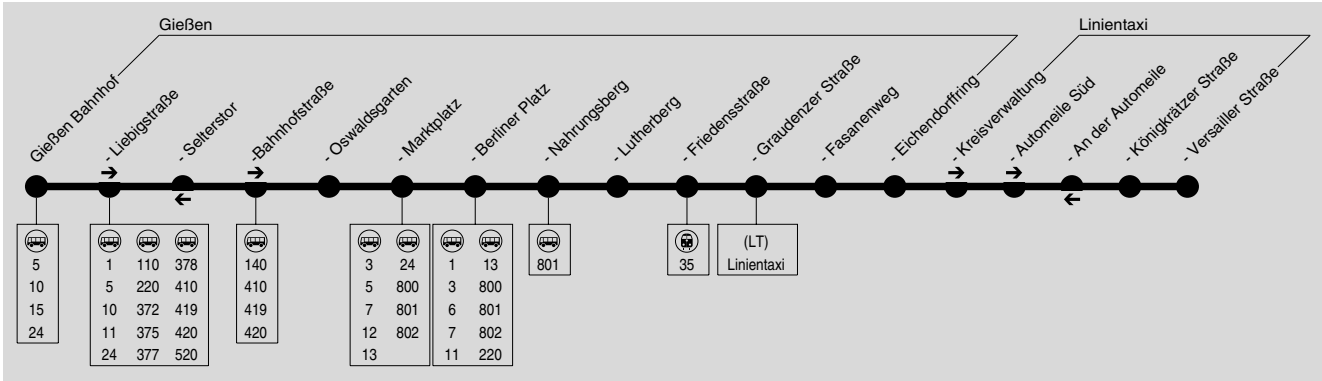

2

Gießen Bahnhof → Liebigstraße → Oswaldsgarten → Marktplatz  
 → Berliner Platz → Eichendorffring → Gießen Europaviertel

Stadtwerke Gießen AG 35398 Gießen, Lahnstraße 31 Tel. 0641/708-1400

**Montag - Freitag**

Hinweise	11										11		11				
Gießen Bahnhof	4.59	5.19	5.38	5.52	6.07	6.22	6.37	6.52	7.07	7.22	7.37	7.52	8.07	8.22	8.37	8.52	
- Liebigstraße	5.01	5.21	5.40	5.54	6.09	6.24	6.39	6.54	7.09	7.24	7.39	7.54	8.09	8.24	8.39	8.54	
- Bahnhofstraße	5.03	5.23	5.42	5.56	6.11	6.26	6.41	6.56	7.11	7.26	7.41	7.56	8.11	8.26	8.41	8.56	
- Oswaldsgarten	5.07	5.27	5.46	6.00	6.15	6.30	6.45	7.00	7.15	7.30	7.45	8.00	8.15	8.30	8.45	9.00	
- Marktplatz	5.09	5.29	5.48	6.02	6.17	6.32	6.47	7.02	7.17	7.32	7.47	8.02	8.17	8.32	8.47	9.02	
- Berliner Platz	5.12	5.32	5.51	6.05	6.20	6.35	6.50	7.05	7.20	7.35	7.50	8.05	8.20	8.35	8.50	9.05	
- Friedensstraße	5.16	5.36	5.55	6.09	6.24	6.39	6.54	7.09	7.24	7.39	7.54	8.09	8.24	8.39	8.54	9.09	
- Graudenzner Straße	5.17	5.37	5.56	6.10	6.25	6.40	6.55	7.10	7.25	7.25	7.40	7.55	8.10	8.25	8.40	8.55	9.10
- Eichendorffring	5.20	5.40	5.59	6.13	6.28	6.43	6.58	7.13	7.28	7.43	7.58	8.13	8.28	8.43	8.58	9.13	
- Kreisverwaltung										7.26	7.56	8.13	8.28	8.43	8.58	9.13	
- Automeile Süd										7.28	7.58	8.15	8.30	8.45	9.00		
- Versailer Straße										7.32	8.02	8.18	8.33	8.48	9.03		

11 = Linientaxi bis Europaviertel

13 = Linientaxi bis Automeile

2

Gießen Bahnhof → Liebigstraße → Oswaldsgarten → Marktplatz  
→ Berliner Platz → Eichendorffring → Gießen Europaviertel

Stadtwerke Gießen AG 35398 Gießen, Lahnstraße 31 Tel. 0641/708-1400