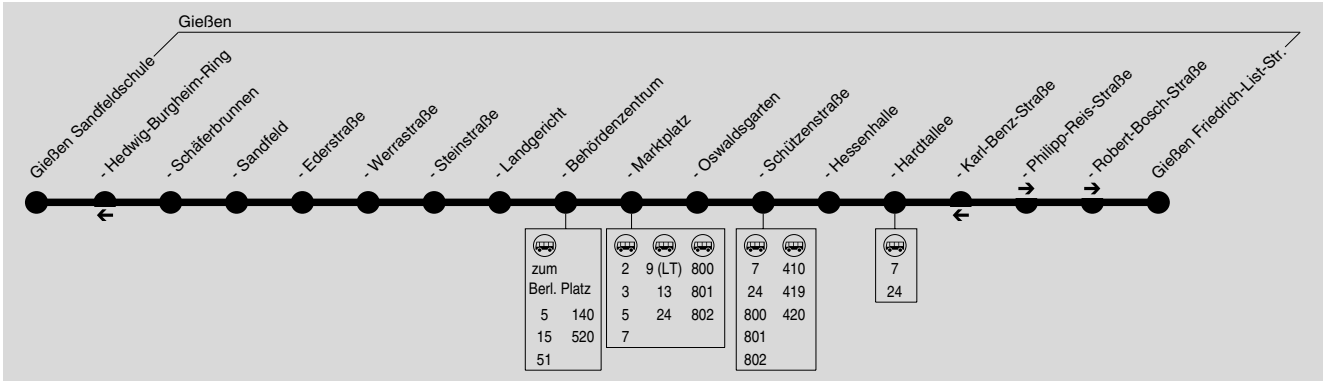

12

Gießen Sandfeldschule → Landgericht → Behördenzentrum
→ Marktplatz → Hessenhalle → Gießen Gewerbegebiet West

Stadtwerke Gießen AG 35398 Gießen, Lahnstraße 31 Tel. 0641/708-1400

Montag - Freitag

Samstag

Verkehrsbeschränkung Hinweise	Montag - Freitag								Samstag												
	5.47	alle	19.47	20.10	20.40	15	15	22.40	5.47	alle	16.17	16.47	17.17	17.47	18.17	18.40	19.10	15	19.40	alle	22.40
- Gießen Sandfeldschule	5.47	alle	19.47	20.10	20.40	15	15	22.40	5.47	alle	16.17	16.47	17.17	17.47	18.17	18.40	19.10	15	19.40	alle	22.40
- Schäferbrunnen	5.48	30	19.48	20.11	20.41	21.41	22.41		5.48	30	16.18	16.48	17.18	17.48	18.18	18.41	19.11	19.41	60	22.41	
- Sandfeld	5.49	Min	19.49	20.12	20.42	21.42	22.42		5.49	Min	16.19	16.49	17.19	17.49	18.19	18.42	19.12	19.42	Min	22.42	
- Ederstraße	5.50		19.50	20.13	20.43	21.43	22.43		5.50		16.20	16.50	17.20	17.50	18.20	18.43	19.13	19.43		22.43	
- Werrastraße	5.51		19.51	20.14	20.44	21.44	22.44		5.51		16.21	16.51	17.21	17.51	18.21	18.44	19.14	19.44		22.44	
- Steinstraße	5.53		19.53	20.16	20.46	21.45	22.45		5.53		16.23	16.53	17.23	17.53	18.23	18.46	19.16	19.45		22.45	
- Landgericht	5.55		19.55	20.18	20.48	21.46	22.46		5.55		16.25	16.55	17.25	17.55	18.25	18.48	19.18	19.46		22.46	
- Behördenzentrum	5.57		19.57	20.20	20.50	21.47	22.47		5.57		16.27	16.57	17.27	17.57	18.27	18.50	19.20	19.47		22.47	
- Marktplatz	5.59		19.59	20.22	20.52	21.48	22.48		5.59		16.29	16.59	17.29	17.59	18.29	18.52	19.22	19.48		22.48	
- Oswaldsgarten	6.01		20.01	20.24	20.54				6.01		16.31	17.01	17.31	18.01	18.31	18.54	19.24				
- Schützenstraße	6.02		20.02						6.02		16.32	17.02	17.32	18.02	18.32						
- Hessenhalle	6.03		20.03						6.03		16.33	17.03	17.33	18.03	18.33						
- Hardtallee	6.04		20.04						6.04		16.34	17.04	17.34	18.04	18.34						
- Philipp-Reis-Straße	6.06		20.06						6.06		16.36	17.06	17.36	18.06	18.36						
- Friedrich-List-Straße	6.08		20.08						6.08		16.38	17.08	17.38	18.08	18.38						

Sonn- und Feiertag

Hinweise	15	15	15	15	26	26	26	26	26	27	15	15	15	15		
	- Gießen Sandfeldschule	8.40	9.40	10.40	11.40	12.40	13.40	14.40	15.40	16.40	17.40	18.40	19.40	20.40	21.40	22.40
- Schäferbrunnen	8.41	9.41	10.41	11.41	12.41	13.41	14.41	15.41	16.41	17.41	18.41	19.41	20.41	21.41	22.41	
- Sandfeld	8.42	9.42	10.42	11.42	12.42	13.42	14.42	15.42	16.42	17.42	18.42	19.42	20.42	21.42	22.42	
- Ederstraße	8.43	9.43	10.43	11.43	12.43	13.43	14.43	15.43	16.43	17.43	18.43	19.43	20.43	21.43	22.43	
- Werrastraße	8.44	9.44	10.44	11.44	12.44	13.44	14.44	15.44	16.44	17.44	18.44	19.44	20.44	21.44	22.44	
- Steinstraße	8.45	9.45	10.45	11.45	12.45	13.45	14.45	15.45	16.45	17.45	18.45	19.45	20.45	21.45	22.45	
- Landgericht	8.46	9.46	10.46	11.46	12.46	13.46	14.46	15.46	16.46	17.46	18.46	19.46	20.46	21.46	22.46	
- Berliner Platz	8.47	9.47	10.47	11.47	12.47	13.47	14.47	15.47	16.47	17.47	18.47	19.47	20.47	21.47	22.47	

13 = nicht am 24.12.
27 = bis Berliner Platz

15 = Linientaxi

20 = ab Berl. Platz weiter als Linie 6 zum Schiffenberg