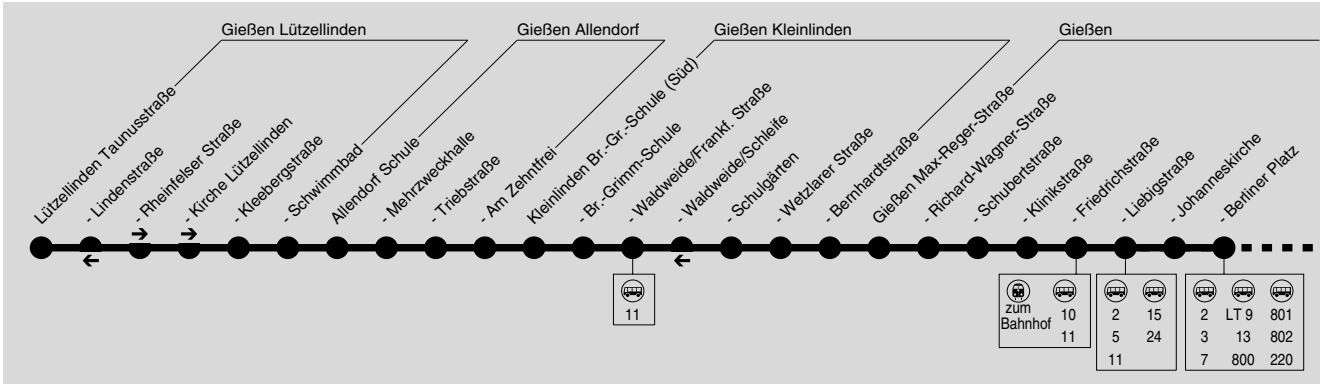

1

Lützellinden Taunusstraße → Allendorf → Kleinlinden → Berliner Platz
 → Studentendorf → US Depot → Rödgen Bürgerhaus

Stadtwerke Gießen AG 35398 Gießen, Lahnstraße 31 Tel. 0641/708-1400

Montag - Freitag

Verkehrsbeschränkung	Hinweise												
	30			30			10			05		S	
Lützellinden Taunusstraße	5.00												
Allendorf (Lahn) Triebstraße	5.19			5.54			6.17			7.02		7.17 7.28	
Kl-linden Br-Grimm-Schule(Süd)	5.09			5.51			6.19			7.04		7.19 7.32	
- Br.-Grimm-Schule	5.22			5.57			6.20			6.50		7.20	
- Waldweide/Frankfurter Straße	5.13			6.00			6.23			7.01 7.08		7.23 7.34	
Gießen Max-Reger-Straße	5.17			6.04			6.27			7.05 7.12		7.18 7.19	
- Friedrichstraße	5.22			6.04			6.32			7.02 7.10		7.23 7.24	
- Liebigstraße	5.24			6.11			6.34			7.12 7.19		7.25 7.26	
- Johanneskirche	5.03			6.08			6.28			7.06 7.14		7.21 7.28	
- Berliner Platz	5.04			6.13			6.33			7.11 7.16		7.26 7.31	
- Heyerweg	5.09			6.17			6.41			7.16		7.26	
- Studentendorf	5.11			6.19			6.56			7.11		7.26	
- Heyerweg	5.18			6.24			7.02			7.17		7.32	
- US-Depot	5.20			6.26			7.04			7.19		7.34	
Rödgen Bürgerhaus	5.25			6.32			7.10			7.25		7.40	

S = nur an Schultagen
 10 = ab Hst. Liebigstraße über Katharinengasse, Marktplatz und Berliner Platz, weiter als Linie 801 zur Ostschule bis Rathenaustraße
 05 = bis Berliner Platz, weiter wie Linie 802 zur Rathenaustraße und Ostschule
 30 = ab Johanneskirche bis Marktplatz