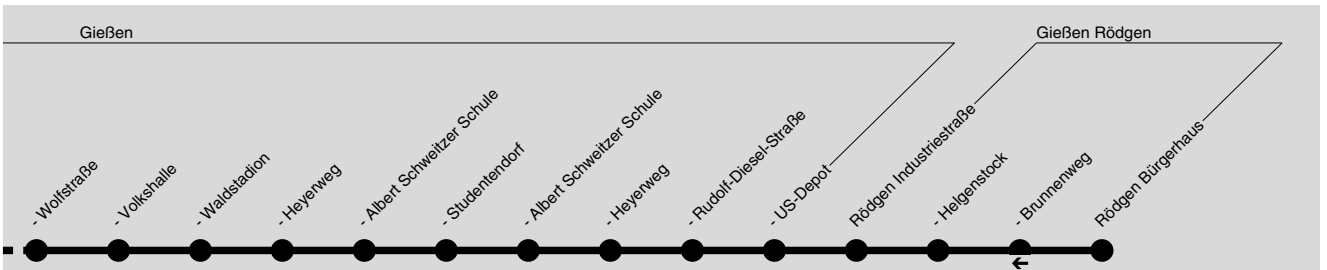

1

Lützellinden Taunusstraße → Allendorf → Kleinlinden → Berliner Platz
 → Studentendorf → US Depot → Rödgen Bürgerhaus

Stadtwerke Gießen AG 35398 Gießen, Lahnstraße 31 Tel. 0641/708-1400

Montag - Freitag

Verkehrsbeschränkung	Hinweise												
	30			30			10			05		S	
Lützellinden Taunusstraße	5.00												
Allendorf (Lahn) Triebstraße	5.19			5.54			6.17			7.02		7.17 7.28	
Kl-linden Br-Grimm-Schule(Süd)	5.09			5.51			6.19			7.04		7.19 7.32	
- Br.-Grimm-Schule	5.22			5.57			6.20			6.50		7.20	
- Waldweide/Frankfurter Straße	5.13			6.00			6.23			7.01 7.08		7.23 7.34	
Gießen Max-Reger-Straße	5.17			6.04			6.27			7.05 7.12		7.18 7.19	
- Friedrichstraße	5.22			6.04			6.32			7.02 7.10		7.23 7.24	
- Liebigstraße	5.24			6.11			6.34			7.12 7.19		7.25 7.26	
- Johanneskirche	5.03			6.08			6.28			7.06 7.14		7.21 7.28	
- Berliner Platz	5.04			6.13			6.33			7.11 7.16		7.26 7.31	
- Heyerweg	5.09			6.17			6.41			7.16		7.26	
- Studentendorf	5.11			6.19			6.56			7.11		7.26	
- Heyerweg	5.18			6.24			7.02			7.17		7.32	
- US-Depot	5.20			6.26			7.04			7.19		7.34	
Rödgen Bürgerhaus	5.25			6.32			7.10			7.25		7.40	

S = nur an Schultagen
 10 = ab Hst. Liebigstraße über Katharinengasse, Marktplatz und Berliner Platz, weiter als Linie 801 zur Ostschule bis Rathenaustraße
 05 = bis Berliner Platz, weiter wie Linie 802 zur Rathenaustraße und Ostschule
 30 = ab Johanneskirche bis Marktplatz